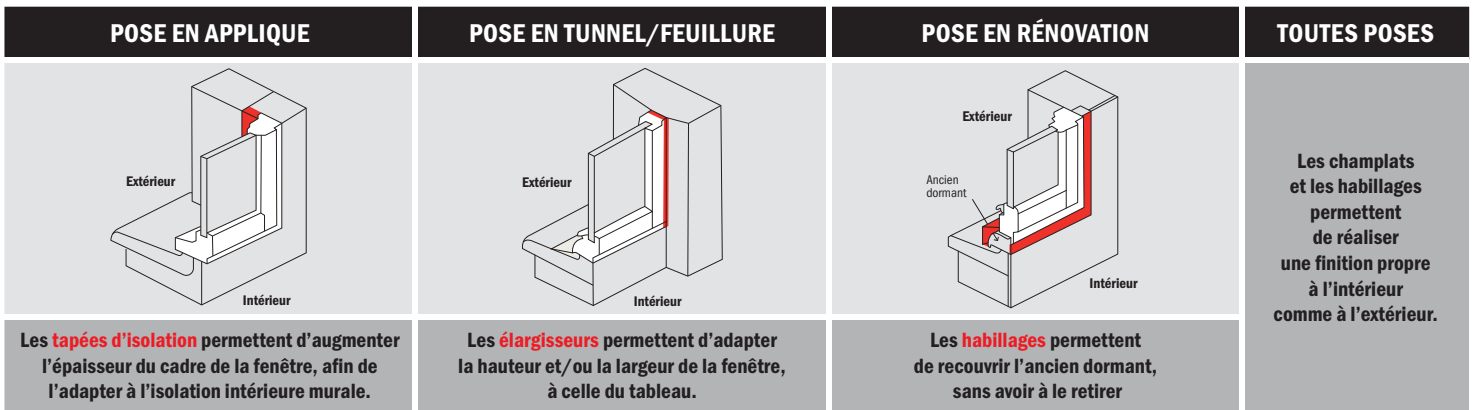

Uw

Coefficient d'isolation mesurant les capacités d'isolation d'une fenêtre (Uw).
Plus il est faible, meilleure est l'isolation.

Exemples :

Excellente isolation :
Uw 1.2

Haute isolation :
Uw de 1.3 à 1.7

Moyenne isolation :
Uw de 1.8 à 2

Faible isolation :
Uw > 2.1