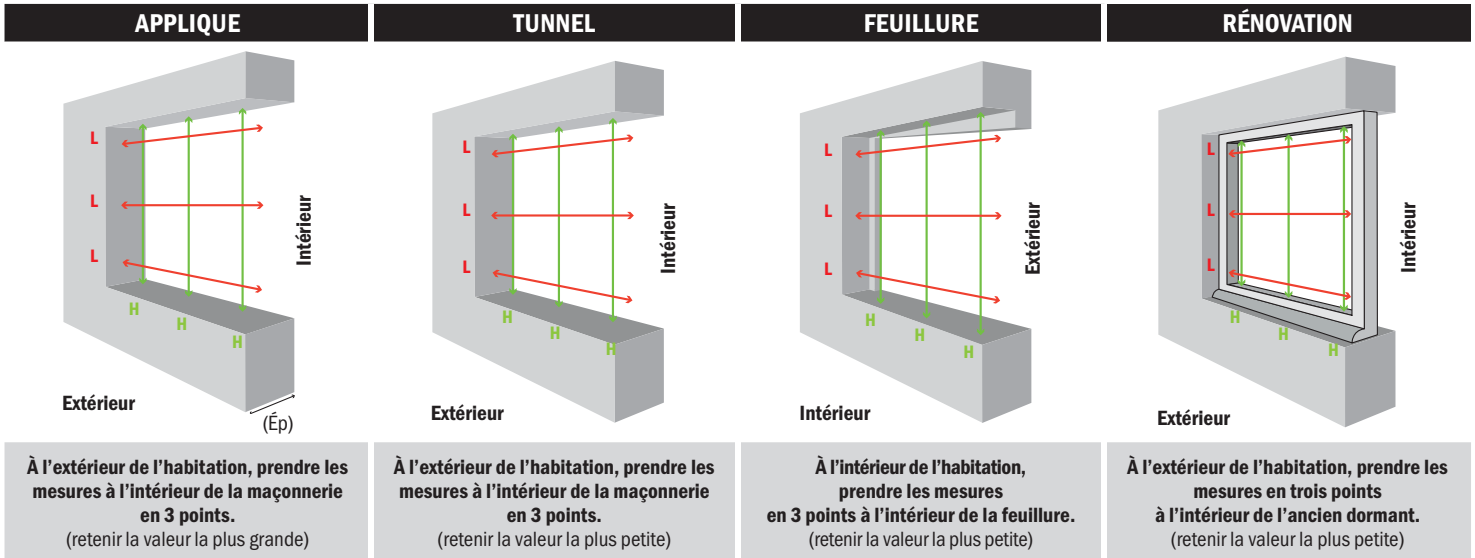

AIDES FINANCIÈRES

Pour l'installation de vos fenêtres par un artisan certifié RGE.

Toutes nos fenêtres sont éligibles aux aides financières gouvernementales.

+ de choix sur bricodepot.fr

Choisissez votre type de pose

Prenez vos mesures (cotes tableau)

H = hauteur L = largeur

Choisissez votre modèle de fenêtre

Pensez à enlever 1 cm à vos cotes pour permettre le passage de la fenêtre (sauf pour la pose en applique).

Pour obtenir les dimensions réelles de la fenêtre :

- > **PVC : fenêtre et porte-fenêtre :** ajouter 5 cm en largeur et 3 cm en hauteur.
- > **Bois : fenêtre :** ajouter 5 cm en largeur et 2,8 cm en hauteur - **porte-fenêtre :** ajouter 5 cm en largeur et 2,2 cm en hauteur.
- > **Aluminium : fenêtre et porte-fenêtre :** ajouter 3 cm en largeur et 2 cm en hauteur.